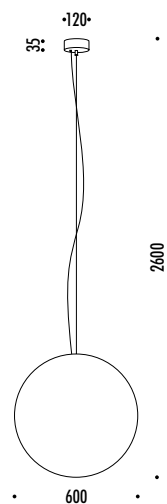

DESIGN DAVIDE GROPPI - 2005
LAMPADA DA SOSPENSIONE - CARTA GIAPPONESE - PVC
SUSPENSION LAMP - JAPANESE PAPER - PVC

CE IP 20