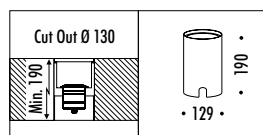

DESIGN 2011
LAMPADA DA INCASSO DA TERRA LED - METALLO - VETRO
RECESSED FLOOR LED LAMP - METAL - GLASS

CE IP 67

CODICE / CODE	FINITURA / FINISHING	PREZZO / PRICE €	CARATTERISTICHE / TECHNICAL INFO
159500	STANDARD	280,00	10 W LED - 700 mA DC - 3000 °K KIT INSTALLAZIONE OBBLIGATORIO NON INCLUSO DIMENSIONI TAGLIO Ø 130 mm SPAZIO MINIMO PER INCASSO 190 mm TRASFORMATORE NON INCLUSO - VEDI PAG. 145 COMPULSORY INSTALLATION KIT NOT INCLUDED CUT-OUT Ø 130 mm MINIMUM SPACE FOR MOUNTING 190 mm TRANSFORMER NOT INCLUDED - SEE PAGE 145

KIT INSTALLAZIONE OPZIONALE / OPTIONAL INSTALLATION KITS

166500	STANDARD	80,00	CASSAFORMA INSTALLAZIONE / INSTALLATION BOX