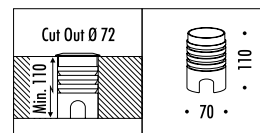

CODICE / CODE	FINITURA / FINISHING	PREZZO / PRICE €	CARATTERISTICHE / TECHNICAL INFO
165100	STANDARD	255,00	10 W LED - 700 mA DC - 3000 °K KIT INSTALLAZIONE OPZIONALE NON INCLUSO DIMENSIONI TAGLIO Ø 72 mm SPAZIO MINIMO PER INCASSO 110 mm TRASFORMATORE NON INCLUSO - VEDI PAG. 145 OPTIONAL INSTALLATION KIT NOT INCLUDED CUT-OUT Ø 72 mm MINIMUM SPACE FOR MOUNTING 110 mm TRANSFORMER NOT INCLUDED - SEE PAGE 145

KIT INSTALLAZIONE OPZIONALE / OPTIONAL INSTALLATION KITS

165200	STANDARD	40,00	CASSAFORMA INSTALLAZIONE / INSTALLATION BOX