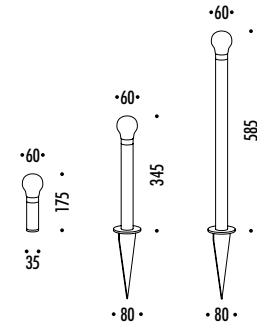

DESIGN DAVIDE GROPPI - 2011
LAMPADA DA TERRA LED - METALLO - METACRILATO
FLOOR LED LAMP - METAL - METHACRYLATE

CE F IP 65

CODICE / CODE	FINITURA / FINISHING	PREZZO / PRICE €	CARATTERISTICHE / TECHNICAL INFO
159404	NERO OPACO / MATT BLACK	340,00	BLUMEN 0 1,2 W LED - 350 mA DC - 3000 °K ALTEZZA 175 mm - TRASFORMATORE NON INCLUSO - VEDI PAG. 145 HEIGHT 175 mm - TRANSFORMER NOT INCLUDED - SEE PAGE 145
160704	NERO OPACO / MATT BLACK	360,00	BLUMEN 1 1,2 W LED - 350 mA DC - 3000 °K ALTEZZA 345 mm - TRASFORMATORE NON INCLUSO - VEDI PAG. 145 HEIGHT 345 mm - TRANSFORMER NOT INCLUDED - SEE PAGE 145
160804	NERO OPACO / MATT BLACK	380,00	BLUMEN 2 1,2 W LED - 350 mA DC - 3000 °K ALTEZZA 585 mm - TRASFORMATORE NON INCLUSO - VEDI PAG. 145 HEIGHT 585 mm - TRANSFORMER NOT INCLUDED - SEE PAGE 145