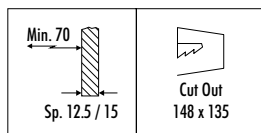

DESIGN 2011
LAMPADA DA INCASSO DA PARETE LED - METALLO
RECESSED WALL LED LAMP - METAL

CE IP 20