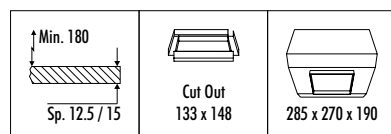

DESIGN 2004
LAMPADA DA INCASSO DA SOFFITTO ALOGENA / LED
RIFLETTORE ORIENTABILE - METALLO
RECESSED CEILING HALOGEN / LED LAMP
ADJUSTABLE REFLECTOR - METAL

CE F IP 20 1.5m

CODICE / CODE	FINITURA / FINISHING	PREZZO / PRICE €	CARATTERISTICHE / TECHNICAL INFO
132303	BIANCO OPACO / MATT WHITE	150,00	12 V - MAX 60 W 12 V - G53 KIT INSTALLAZIONE OBBLIGATORIO NON INCLUSO LAMPADINA NON INCLUSA - VEDI PAG. 139 - 141 TRASFORMATORE NON INCLUSO - VEDI PAG. 145 COMPULSORY INSTALLATION KIT NOT INCLUDED BULB NOT INCLUDED - SEE PAGE 139 - 141 TRANSFORMER NOT INCLUDED - SEE PAGE 145
132304	NERO OPACO / MATT BLACK	150,00	

KIT INSTALLAZIONE OBBLIGATORI / COMPULSORY INSTALLATION KITS

132403	BIANCO OPACO / MATT WHITE 12,5 mm	25,00	CORNICE PER CARTONGESSO 12,5 / 15 mm
132404	NERO OPACO / MATT BLACK 12,5 mm	25,00	DIMENSIONI TAGLIO CARTONGESSO 133 x 148 mm
133503	BIANCO OPACO / MATT WHITE 15 mm	30,00	SPAZIO MINIMO PER INCASSO 180 mm
133504	NERO OPACO / MATT BLACK 15 mm	30,00	PLASTERBOARD KIT 12,5 / 15 mm
			PLASTERBOARD CUT-OUT 133 x 148 mm
			MINIMUM SPACE FOR MOUNTING 180 mm

133600	STANDARD	75,00	CASSAFORMA MURATURA / CONCRETE BOX

KIT ACCESSORI OPZIONALI / OPTIONAL ACCESSORY KITS

133100	STANDARD	25,00	DARKLIGHT

DESIGN 2004
LAMPADA DA INCASSO DA SOFFITTO
RIFLETTORE ORIENTABILE - METALLO
RECESSED CEILING LAMP
ADJUSTABLE REFLECTOR - METAL

CE F IP 20 1.5m