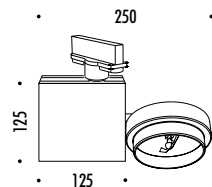

DESIGN 2007
LAMPADA DA SOFFITTO ALOGENA / LED
RIFLETTORE ORIENTABILE - METALLO
CEILING HALOGEN / LED LAMP
ADJUSTABLE REFLECTOR - METAL

CE F IP 20 1.5m