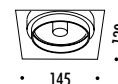

CODICE / CODE	FINITURA / FINISHING	PREZZO / PRICE €	CARATTERISTICHE / TECHNICAL INFO
150003	BIANCO OPACO / MATT WHITE	190,00	220 / 240 V - 50 / 60 Hz - 35 W / 70 W - GX8,5 KIT INSTALLAZIONE OBBLIGATORIO NON INCLUSO - NON DIMMERABILE LAMPADINA NON INCLUSA - VEDI PAG. 141 ALIMENTATORE NON INCLUSO - VEDI PAG. 145 COMPULSORY INSTALLATION KIT NOT INCLUDED - NOT DIMMABLE BULB NOT INCLUDED - SEE PAGE 141 BALLAST NOT INCLUDED - SEE PAGE 145
150004	NERO OPACO / MATT BLACK	190,00	

KIT INSTALLAZIONE OBBLIGATORI / COMPULSORY INSTALLATION KITS

132403	BIANCO OPACO / MATT WHITE 12,5 mm	25,00	CORNICE PER CARTONGESSO 12,5 / 15 mm
132404	NERO OPACO / MATT BLACK 12,5 mm	25,00	DIMENSIONI TAGLIO CARTONGESSO 133 x 148 mm
133503	BIANCO OPACO / MATT WHITE 15 mm	30,00	SPAZIO MINIMO PER INCASSO 180 mm
133504	NERO OPACO / MATT BLACK 15 mm	30,00	PLASTERBOARD KIT 12,5 / 15 mm
			PLASTERBOARD CUT-OUT 133 x 148 mm
			MINIMUM SPACE FOR MOUNTING 180 mm

KIT ACCESSORI OPZIONALI / OPTIONAL ACCESSORY KITS

133100	STANDARD	25,00	DARKLIGHT