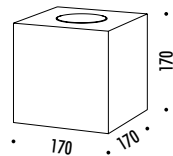

DESIGN ALBERTO ZATTIN - 2006
LAMPADA DA TERRA - CEMENTO - METALLO - VETRO
FLOOR LAMP - CONCRETE - METAL - GLASS

CE IP 65