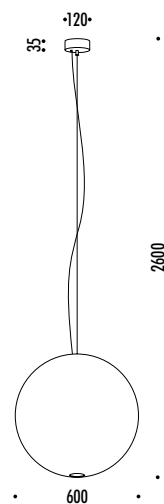

CODICE / CODE	FINITURA / FINISHING	PREZZO / PRICE €	CARATTERISTICHE / TECHNICAL INFO
151500	STANDARD	590,00	220 / 240 V - 50 / 60 Hz - MAX 105 W - E27 LAMPADINA FLUORESCENTE INCLUSA - CAVO BIANCO - ROSONE BIANCO FLUORESCENT BULB INCLUDED - WHITE CABLE - WHITE CEILING ROSE
			COD. 50720780 FLUORESCENT - 23 W INCLUDED
			COD. 50721160 HALOGEN - 105 W NOT INCLUDED

DESIGN DAVIDE GROPPI - 2011
LAMPADA DA SOSPENSIONE - CARTA GIAPPONESE - PVC
SUSPENSION LAMP - JAPANESE PAPER - PVC

CE IP 20

CODICE / CODE	FINITURA / FINISHING	PREZZO / PRICE €	CARATTERISTICHE / TECHNICAL INFO
165700	STANDARD	750,00	220 / 240 V - 50 / 60 Hz - MAX 23 W - E27 + MAX 10 W - GU10 LAMPADINE FLUORESCENTE / LED INCLUSE - DOPPIA EMISSIONE CAVO BIANCO - ROSONE BIANCO FLUORESCENT / LED BULBS INCLUDED - DUAL EMISSION WHITE CABLE - WHITE CEILING ROSE
			COD. 50720780 FLUORESCENT - 23 W INCLUDED
			COD. 50721110 LED - 6 W INCLUDED