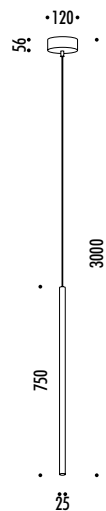

DESIGN OMAR CARRAGLIA - 2006
LAMPADA DA SOSPENSIONE LED - METALLO
SUSPENSION LED LAMP - METAL

CE F IP 20