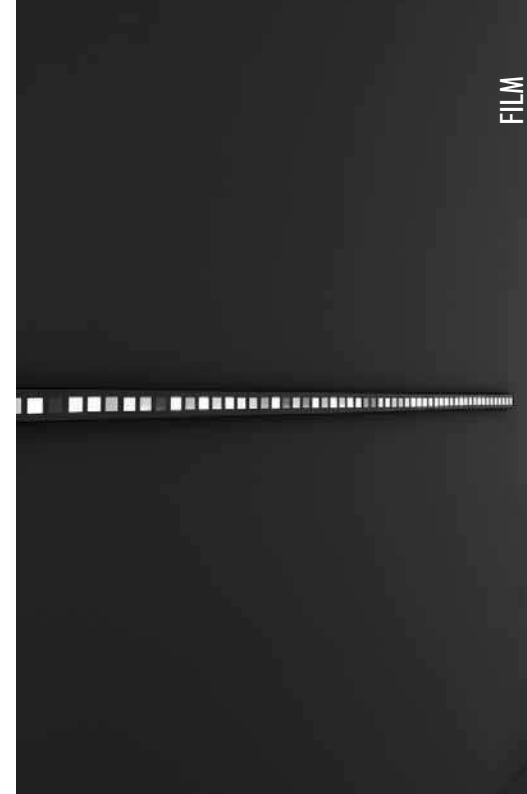

ACCESSORI OBBLIGATORI / COMPULSORY ACCESSORY

50650100	STANDARD	65,00	TRASFORMATORE ELETTRONICO / ELECTRONIC TRANSFORMER 230 V - 50 Hz - 15 W - 5 V - 3000 mA DC MAX 4 METRI / MAX 4 METERS

FILM

DESIGN ALESSANDRA DALLAGIOVANNA - 2005  
LAMPADA DA TAVOLO LED - METALLO - POLICARBONATO  
TABLE LED LAMP - METAL - POLYCARBONATE