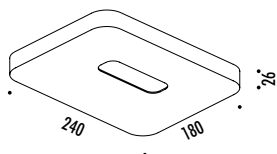

DESIGN DAVIDE GROPPI - 2003
LAMPADA DA PARETE - METALLO
WALL LAMP - METAL

CE IP 20 0.5m

CODICE / CODE	FINITURA / FINISHING	PREZZO / PRICE €	CARATTERISTICHE / TECHNICAL INFO
114203	BIANCO OPACO / MATT WHITE	245,00	220 / 240 V - 50 / 60 Hz - MAX 200 W - R7s LAMPADINA INCLUSA BULB INCLUDED
			COD. 50721030 HALOGEN - 160 W INCLUDED

DESIGN DAVIDE GROPPI - 2007
LAMPADA DA PARETE - METALLO
WALL LAMP - METAL

CE IP 20 0.5m