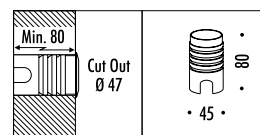

CODICE / CODE	FINITURA / FINISHING	PREZZO / PRICE €	CARATTERISTICHE / TECHNICAL INFO
161603	BIANCO OPACO / MATT WHITE	195,00	2,4 W LED - 700 mA DC - 3000 °K KIT INSTALLAZIONE OBBLIGATORIO NON INCLUSO DIMENSIONI TAGLIO Ø 47 mm SPAZIO MINIMO PER INCASSO 80 mm TRASFORMATORE NON INCLUSO - VEDI PAG. 145 COMPULSORY INSTALLATION KIT NOT INCLUDED CUT-OUT Ø 47 mm MINIMUM SPACE FOR MOUNTING 80 mm TRANSFORMER NOT INCLUDED - SEE PAGE 145

KIT INSTALLAZIONE OBBLIGATORI / COMPULSORY INSTALLATION KITS

160600	STANDARD	30,00	CASSAFORMA INSTALLAZIONE / INSTALLATION BOX

CODICE / CODE	FINITURA / FINISHING	PREZZO / PRICE €	CARATTERISTICHE / TECHNICAL INFO
161703	BIANCO OPACO / MATT WHITE	190,00	2,4 W LED - 700 mA DC - 3000 °K KIT INSTALLAZIONE OBBLIGATORIO NON INCLUSO DIMENSIONI TAGLIO Ø 47 mm SPAZIO MINIMO PER INCASSO 80 mm TRASFORMATORE NON INCLUSO - VEDI PAG. 145 COMPULSORY INSTALLATION KIT NOT INCLUDED CUT-OUT Ø 47 mm MINIMUM SPACE FOR MOUNTING 80 mm TRANSFORMER NOT INCLUDED - SEE PAGE 145

KIT INSTALLAZIONE OBBLIGATORI / COMPULSORY INSTALLATION KITS

160600	STANDARD	30,00	CASSAFORMA INSTALLAZIONE / INSTALLATION BOX