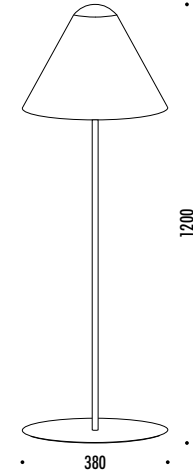

CODICE / CODE	FINITURA / FINISHING	PREZZO / PRICE €	CARATTERISTICHE / TECHNICAL INFO
146303	BIANCO OPACO / MATT WHITE	415,00	230 V - 50 Hz - MAX 60 W - E27 GLOBOLUX LAMPADINA TRASPARENTE INCLUSA - DIMMER - CAVO BIANCO - BASE BIANCA CLEAR BULB INCLUDED - DIMMER - WHITE CABLE - WHITE BASE
			COD. 50720050 - 60 W INCLUDED

DESIGN OMAR CARRAGLIA - 2007
LAMPADA DA TERRA CON DIMMER - METALLO - METACRILATO
FLOOR LAMP WITH DIMMER - METAL - METHACRYLATE

CE IP 20 0.5m