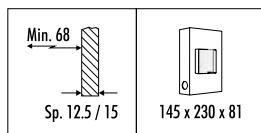

DESIGN 2004
LAMPADA DA INCASSO DA PARETE FLUORESCENTE / LED - METALLO
RECESSED WALL FLUORESCENT / LED LAMP - METAL

CE IP 20