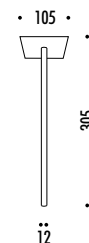

KIT INSTALLAZIONE OBBLIGATORI / COMPULSORY INSTALLATION KITS

164100	STANDARD	60,00	CASSAFORMA MURATURA / CONCRETE BOX

DESIGN DAVIDE GROPPI - 2007
LAMPADA DA INCASSO DA PARETE O DA SOFFITTO LED
RIFLETTORE ORIENTABILE - METALLO
RECESSED WALL OR CEILING LED LAMP
ADJUSTABLE REFLECTOR - METAL

CE F IP 20

CODICE / CODE	FINITURA / FINISHING	PREZZO / PRICE €	CARATTERISTICHE / TECHNICAL INFO
167003	BIANCO OPACO / MATT WHITE	235,00	5 W LED - 24 V DC - 3000 °K KIT INSTALLAZIONE OBBLIGATORIO NON INCLUSO TRASFORMATORE NON INCLUSO - VEDI PAG. 145 COMPULSORY INSTALLATION KIT NOT INCLUDED TRANSFORMER NOT INCLUDED - SEE PAGE 145

KIT INSTALLAZIONE OBBLIGATORI / COMPULSORY INSTALLATION KITS

116503	BIANCO OPACO / MATT WHITE 12,5 mm	22,00	CORNICE PER CARTONGESSO 12,5 / 15 mm DIMENSIONI TAGLIO CARTONGESSO 85 x 97 mm SPAZIO MINIMO PER INCASSO 65 mm PLASTERBOARD KIT 12,5 / 15 mm PLASTERBOARD CUT-OUT 85 x 97 mm MINIMUM SPACE FOR MOUNTING 65 mm
121303	BIANCO OPACO / MATT WHITE 15 mm	25,00	
165500	STANDARD	30,00	CASSAFORMA MURATURA / CONCRETE BOX