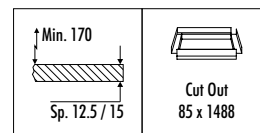

CODICE / CODE	FINITURA / FINISHING	PREZZO / PRICE €	CARATTERISTICHE / TECHNICAL INFO
122103	BIANCO OPACO / MATT WHITE	380,00	220 / 240 V - 50 / 60 Hz - 80 W - G5 KIT INSTALLAZIONE OBBLIGATORIO NON INCLUSO
140503	BIANCO OPACO VERSIONE DIM DALI / MATT WHITE DIM DALI VERSION	450,00	LAMPADINA INCLUSA COMPULSORY INSTALLATION KIT NOT INCLUDED BULB INCLUDED
			COD. 50720420 FLUORESCENT - 80 W INCLUDED

KIT INSTALLAZIONE OBBLIGATORI / COMPULSORY INSTALLATION KITS

122203	BIANCO OPACO / MATT WHITE 12,5 mm	65,00	CORNICE PER CARTONGESSO 12,5 / 15 mm DIMENSIONI TAGLIO CARTONGESSO 85 x 1488 mm
126503	BIANCO OPACO / MATT WHITE 15 mm	75,00	SPAZIO MINIMO PER INCASSO 170 mm PLASTERBOARD KIT 12,5 / 15 mm PLASTERBOARD CUT-OUT 85 x 1488 mm MINIMUM SPACE FOR MOUNTING 170 mm