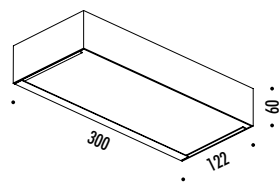

DESIGN 2011
LAMPADA DA PARETE LED - METALLO - VETRO
WALL LED LAMP - METAL - GLASS

CE IP 20

CODICE / CODE	FINITURA / FINISHING	PREZZO / PRICE €	CARATTERISTICHE / TECHNICAL INFO
165801	CROMO LUCIDO / POLISHED CHROME	350,00	220 / 240 V - 50 / 60 Hz - 30 W LED - 350 mA DC - 3000 °K NON DIMMERABILE NOT DIMMABLE
165803	BIANCO OPACO / MATT WHITE	350,00	
165804	NERO OPACO / MATT BLACK	350,00	

DESIGN 2009
LAMPADA DA PARETE - METALLO - VETRO
WALL LAMP - METAL - GLASS

CE IP 20