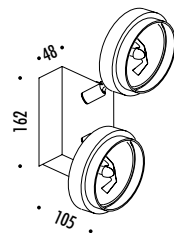

CODICE / CODE	FINITURA / FINISHING	PREZZO / PRICE €	CARATTERISTICHE / TECHNICAL INFO
158103	BIANCO OPACO / MATT WHITE	250,00	230 / 240 V - 50 / 60 Hz - MAX 2 x 50 W 12 V - G53 LAMPADINE NON INCLUSE - VEDI PAG. 139 - 141 DIMMERABILE CON IGBT BULBS NOT INCLUDED - SEE PAGE 139 - 141 DIMMABLE WITH IGBT

KIT ACCESSORI OPZIONALI / OPTIONAL ACCESSORY KITS

133100	STANDARD	25,00	DARKLIGHT