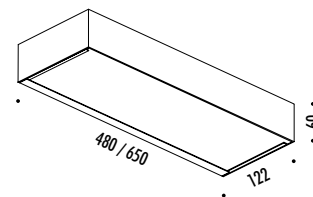

DESIGN 2011  
LAMPADA DA PARETE LED - ORIENTABILE - METALLO - VETRO  
WALL LED LAMP - ADJUSTABLE - METAL - GLASS

CE  IP 65

DESIGN 2010  
LAMPADA DA PARETE - METALLO - VETRO  
WALL LAMP - METAL - GLASS

CE   IP 54