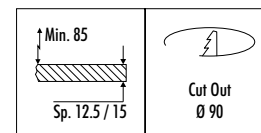

CODICE / CODE	FINITURA / FINISHING	PREZZO / PRICE €	CARATTERISTICHE / TECHNICAL INFO
142203	BIANCO OPACO / MATT WHITE	85,00	12 V - MAX 35 W 12 V - GU5,3 KIT INSTALLAZIONE OBBLIGATORIO INCLUSO DIMENSIONI TAGLIO CARTONGESSO Ø 90 mm SPAZIO MINIMO PER INCASSO 85 mm LAMPADINA NON INCLUSA - VEDI PAG. 138 - 141 TRASFORMATORE NON INCLUSO - VEDI PAG. 145 COMPULSORY INSTALLATION KIT INCLUDED PLASTERBOARD CUT-OUT Ø 90 mm MINIMUM SPACE FOR MOUNTING 85 mm BULB NOT INCLUDED - SEE PAGE 138 - 141 TRANSFORMER NOT INCLUDED - SEE PAGE 145