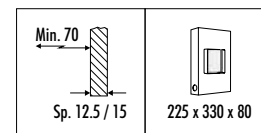

DESIGN 2011
LAMPADA DA INCASSO DA PARETE LED - METALLO
RECESSED WALL LED LAMP - METAL

CE IP 20