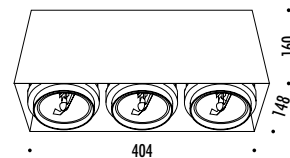

CODICE / CODE	FINITURA / FINISHING	PREZZO / PRICE €	CARATTERISTICHE / TECHNICAL INFO
122303	BIANCO OPACO / MATT WHITE	335,00	230 / 240 V - 50 / 60 Hz - MAX 3 x 60 W 12 V - G53 LAMPADINE NON INCLUDE - VEDI PAG. 139 - 141 DIMMERABILE CON IGBT BULBS NOT INCLUDED - SEE PAGE 139 - 141 DIMMABLE WITH IGBT
122334	BIANCO - NERO OPACO BICOLORE / MATT WHITE - BLACK BICOLOUR	355,00	

KIT ACCESSORI OPZIONALI / OPTIONAL ACCESSORY KITS

133100	STANDARD	25,00	DARKLIGHT