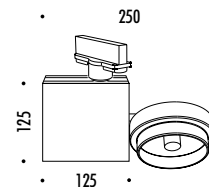

KIT ACCESSORI OPZIONALI / OPTIONAL ACCESSORY KITS

133100	STANDARD	25,00	DARKLIGHT

DESIGN 2007
LAMPADA DA SOFFITTO
RIFLETTORE ORIENTABILE - METALLO
CEILING LAMP
ADJUSTABLE REFLECTOR - METAL

CE F IP 20 1.5m

CODICE / CODE	FINITURA / FINISHING	PREZZO / PRICE €	CARATTERISTICHE / TECHNICAL INFO
163903	BIANCO OPACO / MATT WHITE	265,00	SPOT SISTEMA / 35 HALIDE 220 / 240 V - 50 / 60 Hz - 35 W - GX8,5 LAMPADINA NON INCLUSA - VEDI PAG. 141 NON DIMMERABILE BULB NOT INCLUDED - SEE PAGE 141 NOT DIMMABLE
163904	NERO OPACO / MATT BLACK	265,00	

KIT ACCESSORI OPZIONALI / OPTIONAL ACCESSORY KITS

133100	STANDARD	25,00	DARKLIGHT

164003	BIANCO OPACO / MATT WHITE	275,00	SPOT SISTEMA / 70 HALIDE 220 / 240 V - 50 / 60 Hz - 70 W - GX8,5 LAMPADINA NON INCLUSA - VEDI PAG. 141 NON DIMMERABILE BULB NOT INCLUDED - SEE PAGE 141 NOT DIMMABLE
164004	NERO OPACO / MATT BLACK	275,00	

KIT ACCESSORI OPZIONALI / OPTIONAL ACCESSORY KITS

133100	STANDARD	25,00	DARKLIGHT