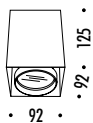

DESIGN 2004
LAMPADA DA SOFFITTO ALOGENA / LED - METALLO
CEILING HALOGEN / LED LAMP - METAL

CE IP 20 1.0m

CODICE / CODE	FINITURA / FINISHING	PREZZO / PRICE €	CARATTERISTICHE / TECHNICAL INFO
132503	BIANCO OPACO / MATT WHITE	155,00	220 / 240 V - 50 / 60 Hz - MAX 50 W - GU10 LAMPADINA ALOGENA INCLUSA
132534	BIANCO - NERO OPACO BICOLORE / MATT WHITE - BLACK BICOLOUR	175,00	HALOGEN BULB INCLUDED
			COD. 50720550 HALOGEN - 50 W INCLUDED
			COD. 50721110 LED - 6 W NOT INCLUDED