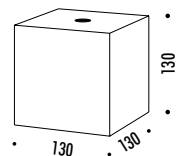

CE ∇ $\square$ IP 20

CODICE / CODE	FINITURA / FINISHING	PREZZO / PRICE €	CARATTERISTICHE / TECHNICAL INFO
158504	NERO OPACO / MATT BLACK	490,00	220 / 240 V - 50 / 60 Hz - 10 W LED - 500 mA DC - 3000 °K NON DIMMERABILE - CAVO NERO NOT DIMMABLE - BLACK CABLE

CE ∇ $\square$ IP 20

CODICE / CODE	FINITURA / FINISHING	PREZZO / PRICE €	CARATTERISTICHE / TECHNICAL INFO
145803	BIANCO OPACO / MATT WHITE	240,00	220 / 240 V - 50 / 60 Hz - 5 W LED - 24 V DC - 3000 °K NON DIMMERABILE - CAVO TRASPARENTE BASE BIANCA CON MAGNETE Ø 65 mm - BASE BIANCA STANDARD Ø 200 mm NOT DIMMABLE - TRANSPARENT CABLE WHITE BASE WITH MAGNET Ø 65 mm - STANDARD WHITE BASE Ø 200 mm