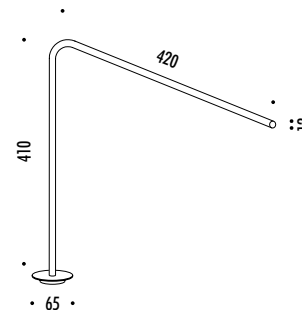

CE ∇ $\square$ IP 20

CODICE / CODE	FINITURA / FINISHING	PREZZO / PRICE €	CARATTERISTICHE / TECHNICAL INFO
158504	NERO OPACO / MATT BLACK	490,00	220 / 240 V - 50 / 60 Hz - 10 W LED - 500 mA DC - 3000 °K NON DIMMERABILE - CAVO NERO NOT DIMMABLE - BLACK CABLE

CE ∇ $\square$ IP 20

CODICE / CODE	FINITURA / FINISHING	PREZZO / PRICE €	CARATTERISTICHE / TECHNICAL INFO
145803	BIANCO OPACO / MATT WHITE	240,00	220 / 240 V - 50 / 60 Hz - 5 W LED - 24 V DC - 3000 °K NON DIMMERABILE - CAVO TRASPARENTE BASE BIANCA CON MAGNETE Ø 65 mm - BASE BIANCA STANDARD Ø 200 mm NOT DIMMABLE - TRANSPARENT CABLE WHITE BASE WITH MAGNET Ø 65 mm - STANDARD WHITE BASE Ø 200 mm