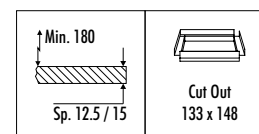

CODICE / CODE	FINITURA / FINISHING	PREZZO / PRICE €	CARATTERISTICHE / TECHNICAL INFO
150003	BIANCO OPACO / MATT WHITE	190,00	220 / 240 V - 50 / 60 Hz - 35 W / 70 W - GX8,5 KIT INSTALLAZIONE OBBLIGATORIO NON INCLUSO - NON DIMMERABILE LAMPADINA NON INCLUSA - VEDI PAG. 141 ALIMENTATORE NON INCLUSO - VEDI PAG. 145 COMPULSORY INSTALLATION KIT NOT INCLUDED - NOT DIMMABLE BULB NOT INCLUDED - SEE PAGE 141 BALLAST NOT INCLUDED - SEE PAGE 145
150004	NERO OPACO / MATT BLACK	190,00	

KIT INSTALLAZIONE OBBLIGATORI / COMPULSORY INSTALLATION KITS

132403	BIANCO OPACO / MATT WHITE 12,5 mm	25,00	CORNICE PER CARTONGESSO 12,5 / 15 mm
132404	NERO OPACO / MATT BLACK 12,5 mm	25,00	DIMENSIONI TAGLIO CARTONGESSO 133 x 148 mm
133503	BIANCO OPACO / MATT WHITE 15 mm	30,00	SPAZIO MINIMO PER INCASSO 180 mm
133504	NERO OPACO / MATT BLACK 15 mm	30,00	PLASTERBOARD KIT 12,5 / 15 mm
			PLASTERBOARD CUT-OUT 133 x 148 mm
			MINIMUM SPACE FOR MOUNTING 180 mm

KIT ACCESSORI OPZIONALI / OPTIONAL ACCESSORY KITS

133100	STANDARD	25,00	DARKLIGHT