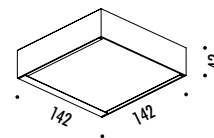

CODICE / CODE	FINITURA / FINISHING	PREZZO / PRICE €	CARATTERISTICHE / TECHNICAL INFO
165001	CROMO LUCIDO / POLISHED CHROME	305,00	220 / 240 V - 50 / 60 Hz - 15 W LED - 350 mA DC - 3000 °K NON DIMMERABILE NOT DIMMABLE
165003	BIANCO OPACO / MATT WHITE	305,00	
165004	NERO OPACO / MATT BLACK	305,00	
165014	CROMO SPAZZOLATO / BRUSHED CHROME	305,00	

DESIGN DAVIDE GROPPI - ALBERTO ZATTIN - 2001
LAMPADA DA PARETE - METALLO - VETRO
WALL LAMP - METAL - GLASS

CE IP 20 0.5m