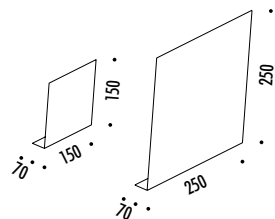

CODICE / CODE	FINITURA / FINISHING	PREZZO / PRICE €	CARATTERISTICHE / TECHNICAL INFO
168400	STANDARD	240,00	BELLADINOTTE 1 2,4 W LED - 700 mA DC - 3000 °K TRASFORMATORE NON INCLUSO - VEDI PAG. 145 TRANSFORMER NOT INCLUDED - SEE PAGE 145
168300	STANDARD	480,00	BELLADINOTTE 2 2 x 2,4 W LED - 700 mA DC - 3000 °K TRASFORMATORE NON INCLUSO - VEDI PAG. 145 TRANSFORMER NOT INCLUDED - SEE PAGE 145