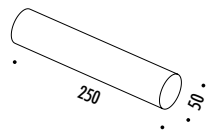

DESIGN DAVIDE GROPPI - 1999
LAMPADA DA PARETE - METALLO
WALL LAMP - METAL

CE IP 20 0.5m

CODICE / CODE	FINITURA / FINISHING	PREZZO / PRICE €	CARATTERISTICHE / TECHNICAL INFO
103601	CROMO LUCIDO / POLISHED CHROME	215,00	220 / 240 V - 50 / 60 Hz - MAX 60 W - G9 LAMPADINA INCLUSA BULB INCLUDED
103603	BIANCO OPACO / MATT WHITE	215,00	
103614	CROMO SPAZZOLATO / BRUSHED CHROME	215,00	
			COD. 50721070 HALOGEN - 42 W INCLUDED

DESIGN DAVIDE GROPPI - 1999
LAMPADA DA PARETE - METALLO - VETRO
WALL LAMP - METAL - GLASS

CE IP 20 0.5m