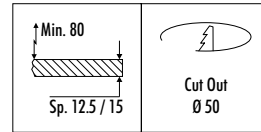

DESIGN OMAR CARRAGLIA - 2007
LAMPADA DA SEMI-INCASSO DA SOFFITTO ALOGENA / LED - METALLO
SEMI-RECESSED CEILING HALOGEN / LED LAMP - METAL

CE F IP 20 1.0m