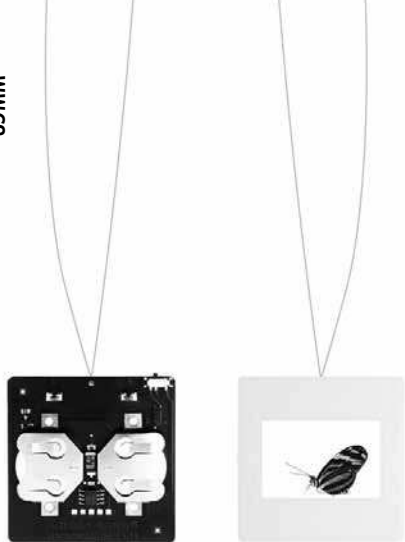

35MM

DESIGN ALESSANDRA DALLAGIOVANNA - DAVIDE GROPPI - 2009
CIONDOLO LUMINOSO CON LUCE LED A LENTA INTERMITTENZA
METALLO - POLICARBONATO
LUMINOUS LED PENDANT WITH SLOWLY FLASHING LIGHT
METAL - POLYCARBONATE

CE F IP 20

CODICE / CODE	FINITURA / FINISHING	PREZZO / PRICE €	CARATTERISTICHE / TECHNICAL INFO
150900	STANDARD	50,00	3 x 0,1 W LED BATTERIA LITIO MOD. CR2032 - 2 x 3 V INCLUSE IMMAGINE PERSONALIZZABILE - IMMAGINE NON INCLUSA LITHIUM BATTERIES MOD. CR2032 - 2 x 3 V INCLUDED CUSTOMIZABLE IMAGE - IMAGE NOT INCLUDED

DESIGN ALESSANDRA DALLAGIOVANNA - DAVIDE GROPPI - 2010
LAMPADA DA PARETE MODULARE CON LUCE LED A LENTA INTERMITTENZA
METALLO - POLICARBONATO
LUMINOUS LED WALL MODULE WITH SLOWLY FLASHING LIGHT
METAL - POLYCARBONATE

CE F IP 20

CODICE / CODE	FINITURA / FINISHING	PREZZO / PRICE €	CARATTERISTICHE / TECHNICAL INFO
153300	STANDARD	450,00	10 x 0,3 W LED MODULO LUMINOSO DA PARETE IMMAGINI PERSONALIZZABILI - IMMAGINI NON INCLUSE CONNETTORE MODULO INCLUSA TRASFORMATORE ELETTRONICO NON INCLUSA LUMINOUS WALL MODULE - CUSTOMIZABLE IMAGES - IMAGES NOT INCLUDED MODULE CONNECTOR INCLUDED ELECTRONIC TRANSFORMER NOT INCLUDED

ACCESSORI OBBLIGATORI / COMPULSORY ACCESSORY

50650100	STANDARD	65,00	TRASFORMATORE ELETTRONICO / ELECTRONIC TRANSFORMER 230 V - 50 Hz - 15 W - 5 V - 3000 mA DC MAX 4 METRI / MAX 4 METERS

FILM