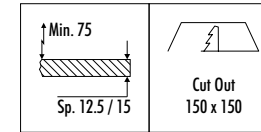

DESIGN OMAR CARRAGLIA - 2010
LAMPADA DA SEMI-INCASSO DA SOFFITTO ALOGENA / LED
RIFLETTORE ORIENTABILE - METALLO
SEMI-RECESSED CEILING HALOGEN / LED LAMP
ADJUSTABLE REFLECTOR - METAL

CE F IP 20 1.5m