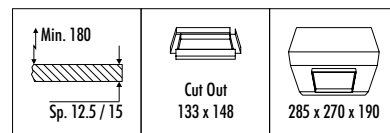

DESIGN 2005
LAMPADA DA INCASSO DA SOFFITTO - METALLO - POLICARBONATO
RECESSED CEILING LAMP - METAL - POLYCARBONATE

CE IP 20

CODICE / CODE	FINITURA / FINISHING	PREZZO / PRICE €	CARATTERISTICHE / TECHNICAL INFO
152403	BIANCO OPACO / MATT WHITE	260,00	220 / 240 V - 50 / 60 Hz - 32 W - GX24q-3 KIT INSTALLAZIONE OBBLIGATORIO NON INCLUSO LAMPADINA INCLUSA - NON DIMMERABILE COMPULSORY INSTALLATION KIT NOT INCLUDED BULB INCLUDED - NOT DIMMABLE
152603	BIANCO OPACO EMERGENZA / MATT WHITE EMERGENCY	370,00	
			COD. 50720460 FLUORESCENT - 32 W INCLUDED

KIT INSTALLAZIONE OBBLIGATORI / COMPULSORY INSTALLATION KITS

132403	BIANCO OPACO / MATT WHITE 12,5 mm	25,00	CORNICE PER CARTONGESSO 12,5 / 15 mm DIMENSIONI TAGLIO CARTONGESSO 133 x 148 mm SPAZIO MINIMO PER INCASSO 180 mm PLASTERBOARD KIT 12,5 / 15 mm PLASTERBOARD CUT-OUT 133 x 148 mm MINIMUM SPACE FOR MOUNTING 180 mm
133503	BIANCO OPACO / MATT WHITE 15 mm	30,00	
133600	STANDARD	75,00	CASSAFORMA MURATURA / CONCRETE BOX

DESIGN 2005
LAMPADA DA SOFFITTO - METALLO - POLICARBONATO
CEILING LAMP - METAL - POLYCARBONATE

CE IP 20

CODICE / CODE	FINITURA / FINISHING	PREZZO / PRICE €	CARATTERISTICHE / TECHNICAL INFO
126203	BIANCO OPACO / MATT WHITE	340,00	220 / 240 V - 50 / 60 Hz - 32 W - GX24q-3 LAMPADINA INCLUSA - NON DIMMERABILE BULB INCLUDED - NOT DIMMABLE
			COD. 50720460 FLUORESCENT - 32 W INCLUDED