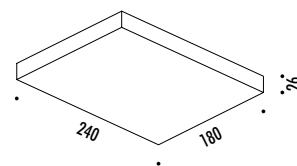

DESIGN 2011  
LAMPADA DA PARETE LED - METALLO  
WALL LED LAMP - METAL

CE  IP 20

DESIGN 2008  
LAMPADA DA PARETE - METALLO  
WALL LAMP - METAL

CE  IP 20  0.5m 

CODICE / CODE	FINITURA / FINISHING	PREZZO / PRICE €	CARATTERISTICHE / TECHNICAL INFO
166003	BIANCO OPACO / MATT WHITE	360,00	220 / 240 V - 50 / 60 Hz - 26 W LED - 3000 °K NON DIMMERABILE NOT DIMMABLE
166004	NERO OPACO / MATT BLACK	360,00	