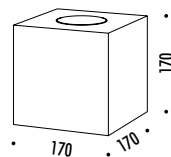

DESIGN ALBERTO ZATTIN - 2000
LAMPADA DA TERRA ALOGENA / LED - CEMENTO - METALLO
FLOOR HALOGEN / LED LAMP - CONCRETE - METAL

CE IP 20 0.5m