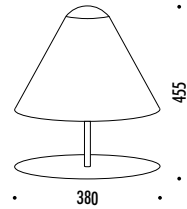

DESIGN OMAR CARRAGLIA - 2007  
LAMPADA DA TAVOLO CON DIMMER - METALLO - METACRILATO  
TABLE LAMP WITH DIMMER - METAL - METHACRYLATE

CE IP 20 0.5m

CODICE / CODE	FINITURA / FINISHING	PREZZO / PRICE €	CARATTERISTICHE / TECHNICAL INFO
146303	BIANCO OPACO / MATT WHITE	415,00	230 V - 50 Hz - MAX 60 W - E27 GLOBOLUX LAMPADINA TRASPARENTE INCLUSA - DIMMER - CAVO BIANCO - BASE BIANCA CLEAR BULB INCLUDED - DIMMER - WHITE CABLE - WHITE BASE
			COD. 50720050 - 60 W INCLUDED