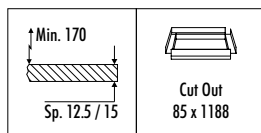

DESIGN 2004
LAMPADA DA INCASSO DA SOFFITTO - METALLO - POLICARBONATO
RECESSED CEILING LAMP - METAL - POLYCARBONATE

CE IP 20

CODICE / CODE	FINITURA / FINISHING	PREZZO / PRICE €	CARATTERISTICHE / TECHNICAL INFO
121703	BIANCO OPACO / MATT WHITE	350,00	220 / 240 V - 50 / 60 Hz - 54 W - G5 KIT INSTALLAZIONE OBBLIGATORIO NON INCLUSO LAMPADINA INCLUSA - NON DIMMERABILE COMPULSORY INSTALLATION KIT NOT INCLUDED BULB INCLUDED - NOT DIMMABLE
			COD. 50720410 FLUORESCENT - 54 W INCLUDED

KIT INSTALLAZIONE OBBLIGATORI / COMPULSORY INSTALLATION KITS

124403	BIANCO OPACO / MATT WHITE 12,5 mm	60,00	CORNICE PER CARTONGESSO 12,5 / 15 mm DIMENSIONI TAGLIO CARTONGESSO 85 x 1188 mm
149703	BIANCO OPACO / MATT WHITE 15 mm	70,00	SPAZIO MINIMO PER INCASSO 170 mm PLASTERBOARD KIT 12,5 / 15 mm PLASTERBOARD CUT-OUT 85 x 1188 mm MINIMUM SPACE FOR MOUNTING 170 mm

DESIGN 2004
LAMPADA DA INCASSO DA SOFFITTO - METALLO - POLICARBONATO
RECESSED CEILING LAMP - METAL - POLYCARBONATE

CE IP 20