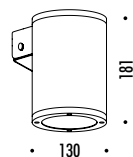

DESIGN 2011  
LAMPADA DA PARETE LED - ORIENTABILE - METALLO - VETRO  
WALL LED LAMP - ADJUSTABLE - METAL - GLASS

CE  IP 65

DESIGN 2010  
LAMPADA DA PARETE - METALLO - VETRO  
WALL LAMP - METAL - GLASS

CE   IP 54