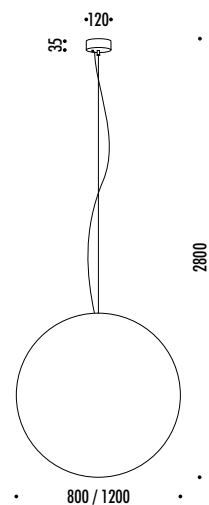

DESIGN DAVIDE GROPPI - 2005
LAMPADA DA SOSPENSIONE - CARTA GIAPPONESE - PVC
SUSPENSION LAMP - JAPANESE PAPER - PVC

CE IP 20