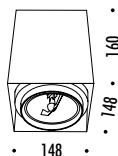

DESIGN 2004
LAMPADA DA SOFFITTO ALOGENA / LED
RIFLETTORE ORIENTABILE - METALLO
CEILING HALOGEN / LED LAMP
ADJUSTABLE REFLECTOR - METAL

CE E IP 20 1.5m

DESIGN 2004
LAMPADA DA SOFFITTO
RIFLETTORE ORIENTABILE - METALLO
CEILING LAMP
ADJUSTABLE REFLECTOR - METAL

CE E IP 20 1.5m

CODICE / CODE	FINITURA / FINISHING	PREZZO / PRICE €	CARATTERISTICHE / TECHNICAL INFO
119603	BIANCO OPACO / MATT WHITE	225,00	230 / 240 V - 50 / 60 Hz - MAX 60 W 12 V - G53 LAMPADINA NON INCLUSA - VEDI PAG. 139 - 141 DIMMERABILE CON IGBT BULB NOT INCLUDED - SEE PAGE 139 - 141 DIMMABLE WITH IGBT
119634	BIANCO - NERO OPACO BICOLORE / MATT WHITE - BLACK BICOLOUR	250,00	

KIT ACCESSORI OPZIONALI / OPTIONAL ACCESSORY KITS

133100	STANDARD	25,00	DARKLIGHT

CODICE / CODE	FINITURA / FINISHING	PREZZO / PRICE €	CARATTERISTICHE / TECHNICAL INFO
149403	BIANCO OPACO / MATT WHITE	380,00	PUNTO PL / 35 HALIDE 220 / 240 V - 50 / 60 Hz - 35 W - GX8,5 LAMPADINA NON INCLUSA - VEDI PAG. 141 NON DIMMERABILE BULB NOT INCLUDED - SEE PAGE 141 NOT DIMMABLE
149434	BIANCO - NERO OPACO BICOLORE / MATT WHITE - BLACK BICOLOUR	410,00	

KIT ACCESSORI OPZIONALI / OPTIONAL ACCESSORY KITS

133100	STANDARD	25,00	DARKLIGHT

119303	BIANCO OPACO / MATT WHITE	395,00	PUNTO PL / 70 HALIDE 220 / 240 V - 50 / 60 Hz - 70 W - GX8,5 LAMPADINA NON INCLUSA - VEDI PAG. 141 NON DIMMERABILE BULB NOT INCLUDED - SEE PAGE 141 NOT DIMMABLE
119334	BIANCO - NERO OPACO BICOLORE / MATT WHITE - BLACK BICOLOUR	425,00	

KIT ACCESSORI OPZIONALI / OPTIONAL ACCESSORY KITS

133100	STANDARD	25,00	DARKLIGHT