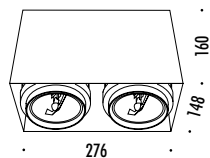

DESIGN 2004
LAMPADA DA SOFFITTO ALOGENA / LED
RIFLETTORI ORIENTABILI - METALLO
CEILING HALOGEN / LED LAMP
ADJUSTABLE REFLECTORS - METAL

CE ∇ IP 20 1.5m