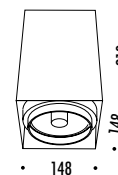

DESIGN 2004
LAMPADA DA SOFFITTO
RIFLETTORE ORIENTABILE - METALLO
CEILING LAMP
ADJUSTABLE REFLECTOR - METAL

CE E IP 20 1.5m