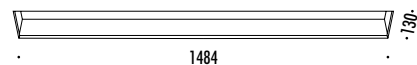

DESIGN 2004
LAMPADA DA INCASSO DA SOFFITTO O DA PARETE - METALLO
RECESSED CEILING OR WALL LAMP - METAL

CE IP 20

CODICE / CODE	FINITURA / FINISHING	PREZZO / PRICE €	CARATTERISTICHE / TECHNICAL INFO
152703	BIANCO OPACO / MATT WHITE	560,00	220 / 240 V - 50 / 60 Hz - 80 W - G5 KIT INSTALLAZIONE OBBLIGATORIO NON INCLUSO
153403	BIANCO OPACO VERSIONE DIM DALI / MATT WHITE DIM DALI VERSION	630,00	LAMPADINA INCLUSA COMPULSORY INSTALLATION KIT NOT INCLUDED BULB INCLUDED
			COD. 50720420 FLUORESCENT - 80 W INCLUDED

KIT INSTALLAZIONE OBBLIGATORI / COMPULSORY INSTALLATION KITS

152803	BIANCO OPACO / MATT WHITE 12,5 mm	70,00	CORNICE PER CARTONGESSO 12,5 / 15 mm DIMENSIONI TAGLIO CARTONGESSO 133 x 1488 mm
152903	BIANCO OPACO / MATT WHITE 15 mm	80,00	SPAZIO MINIMO PER INCASSO 250 mm PLASTERBOARD KIT 12,5 / 15 mm PLASTERBOARD CUT-OUT 133 x 1488 mm MINIMUM SPACE FOR MOUNTING 250 mm