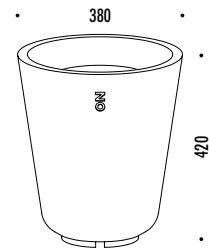

DESIGN MARCO MERENDI - 2009
LAMPADA DA TERRA - CEMENTO - METALLO
FLOOR LAMP - CONCRETE - METAL

CE IP 67 0.5m