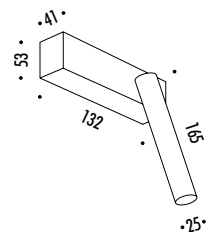

DESIGN OMAR CARRAGLIA - 2012
LAMPADA DA PARETE LED
RIFLETTORE ORIENTABILE - METALLO
WALL LED LAMP
ADJUSTABLE REFLECTOR - METAL

CE IP 20