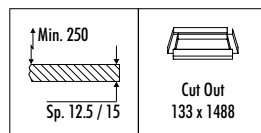

DESIGN 2004
LAMPADA DA INCASSO DA SOFFITTO O DA PARETE - METALLO
RECESSED CEILING OR WALL LAMP - METAL

CE IP 20

CODICE / CODE	FINITURA / FINISHING	PREZZO / PRICE €	CARATTERISTICHE / TECHNICAL INFO
152703	BIANCO OPACO / MATT WHITE	560,00	220 / 240 V - 50 / 60 Hz - 80 W - G5 KIT INSTALLAZIONE OBBLIGATORIO NON INCLUSO
153403	BIANCO OPACO VERSIONE DIM DALI / MATT WHITE DIM DALI VERSION	630,00	LAMPADINA INCLUSA COMPULSORY INSTALLATION KIT NOT INCLUDED BULB INCLUDED
			COD. 50720420 FLUORESCENT - 80 W INCLUDED

KIT INSTALLAZIONE OBBLIGATORI / COMPULSORY INSTALLATION KITS

152803	BIANCO OPACO / MATT WHITE 12,5 mm	70,00	CORNICE PER CARTONGESSO 12,5 / 15 mm DIMENSIONI TAGLIO CARTONGESSO 133 x 1488 mm
152903	BIANCO OPACO / MATT WHITE 15 mm	80,00	SPAZIO MINIMO PER INCASSO 250 mm PLASTERBOARD KIT 12,5 / 15 mm PLASTERBOARD CUT-OUT 133 x 1488 mm MINIMUM SPACE FOR MOUNTING 250 mm