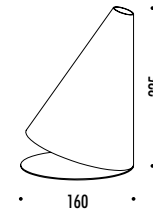

CODICE / CODE	FINITURA / FINISHING	PREZZO / PRICE €	CARATTERISTICHE / TECHNICAL INFO
133903	BIANCO OPACO / MATT WHITE	170,00	230 V - 50 Hz - MAX 40 W - E14 LAMPADINA TRASPARENTE INCLUSA - DIMMER - CAVO BIANCO CLEAR BULB INCLUDED - DIMMER - WHITE CABLE
			COD. 50720810 - 40 W INCLUDED