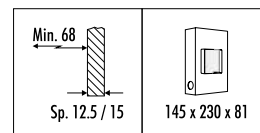

DESIGN FEDERICO DELROSSO - 2006
LAMPADA DA INCASSO DA PARETE FLUORESCENTE / LED
METALLO - POLICARBONATO
RECESSED WALL FLUORESCENT / LED LAMP
METAL - POLYCARBONATE

CE IP 20