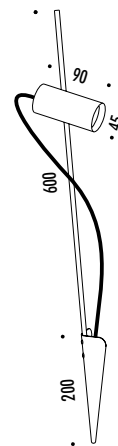

DESIGN DANIELE SPREGA - 2012
LAMPADA DA TERRA LED
RIFLETTORE ORIENTABILE - METALLO
FLOOR LED LAMP
ADJUSTABLE REFLECTOR - METAL

CE F IP 67