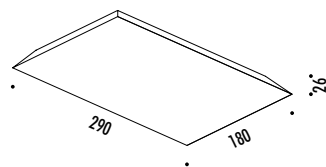

DESIGN 967 DESIGN - 2011
LAMPADA DA PARETE O DA SOFFITTO LED - METALLO
WALL OR CEILING LED LAMP - METAL

CE IP 20