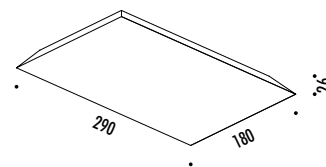

DESIGN 967 DESIGN - 2010
LAMPADA DA PARETE O DA SOFFITTO - METALLO
WALL OR CEILING LAMP - METAL

CE IP 20 0.5m