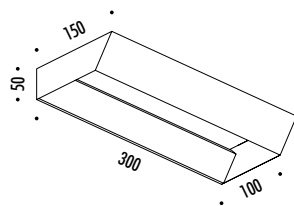

DESIGN OMAR CARRAGLIA - 2011
LAMPADA DA PARETE LED - METALLO
WALL LED LAMP - METAL

CE IP 20

CODICE / CODE	FINITURA / FINISHING	PREZZO / PRICE €	CARATTERISTICHE / TECHNICAL INFO
160103	BIANCO OPACO / MATT WHITE	340,00	220 / 240 V - 50 / 60 Hz - 15 W LED - 350 mA DC - 3000 °K NON DIMMERABILE NOT DIMMABLE
160143	NERO - BIANCO OPACO BICOLORE / MATT BLACK - WHITE BICOLOUR	340,00