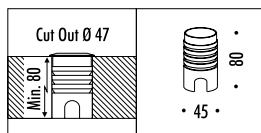

DESIGN 2011
LAMPADA DA INCASSO DA TERRA LED - METALLO - VETRO
RECESSED FLOOR LED LAMP - METAL - GLASS

CE F IP 67

CODICE / CODE	FINITURA / FINISHING	PREZZO / PRICE €	CARATTERISTICHE / TECHNICAL INFO
159600	STANDARD	145,00	2,4 W LED - 700 mA DC - 3000 °K KIT INSTALLAZIONE OPZIONALE NON INCLUSO DIMENSIONI TAGLIO Ø 47 mm SPAZIO MINIMO PER INCASSO 80 mm TRASFORMATORE NON INCLUSO - VEDI PAG. 145 OPTIONAL INSTALLATION KIT NOT INCLUDED CUT-OUT Ø 47 mm MINIMUM SPACE FOR MOUNTING 80 mm TRANSFORMER NOT INCLUDED - SEE PAGE 145

KIT INSTALLAZIONE OPZIONALE / OPTIONAL INSTALLATION KITS

160600	STANDARD	30,00	CASSAFORMA INSTALLAZIONE / INSTALLATION BOX

DESIGN 2011
LAMPADA DA INCASSO DA TERRA LED - METALLO - VETRO
RECESSED FLOOR LED LAMP - METAL - GLASS

CE F IP 67