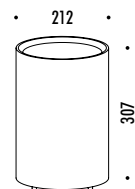

DESIGN BESTETTI ASSOCIATI - DAVIDE GROPPI - 2011
LAMPADA DA TERRA O DA SOSPENSIONE
METALLO - METACRILATO - POLICARBONATO
FLOOR OR SUSPENSION LAMP
METAL - METHACRYLATE - POLYCARBONATE

CE IP 65

CODICE / CODE	FINITURA / FINISHING	PREZZO / PRICE €	CARATTERISTICHE / TECHNICAL INFO
156003	BIANCO OPACO / MATT WHITE	475,00	220 / 240 V - 50 / 60 Hz - MAX 11 W - E27 LAMPADINA INCLUSA - NON DIMMERABILE - CAVO NERO 5 mt BULB INCLUDED - NOT DIMMABLE - BLACK CABLE 5 mt
			COD. 50721140 FLUORESCENT - 11 W INCLUDED

DESIGN ENZO CALABRESE - DAVIDE GROPPI - 2011
LAMPADA DA TERRA LED - RIFLETTORE ORIENTABILE
INCLINAZIONE STELO 0° / 15° - METALLO - FIBRA DI VETRO
FLOOR LED LAMP - ADJUSTABLE REFLECTOR
STEM INCLINATION 0° / 15° - METAL - FIBERGLASS

CE IP 65

CODICE / CODE	FINITURA / FINISHING	PREZZO / PRICE €	CARATTERISTICHE / TECHNICAL INFO
163103	BIANCO OPACO / MATT WHITE	1.180,00	220 / 240 V - 50 / 60 Hz - 10 W LED - 700 mA DC - 3000 °K NON DIMMERABILE - CAVO NERO 5 mt
163104	NERO OPACO / MATT BLACK	1.180,00	TRASFORMATORE LUNGO IL CAVO NOT DIMMABLE - BLACK CABLE 5 mt TRANSFORMER ALONG THE CABLE