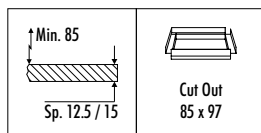

CODICE / CODE	FINITURA / FINISHING	PREZZO / PRICE €	CARATTERISTICHE / TECHNICAL INFO
121103	BIANCO OPACO / MATT WHITE	75,00	12 V - MAX 50 W 12 V - GU5,3 KIT INSTALLAZIONE OBBLIGATORIO NON INCLUSO LAMPADINA NON INCLUSA - VEDI PAG. 138 - 141 TRASFORMATORE NON INCLUSO - VEDI PAG. 145 COMPULSORY INSTALLATION KIT NOT INCLUDED BULB NOT INCLUDED - SEE PAGE 138 - 141 TRANSFORMER NOT INCLUDED - SEE PAGE 145

KIT INSTALLAZIONE OBBLIGATORI / COMPULSORY INSTALLATION KITS

116503	BIANCO OPACO / MATT WHITE 12,5 mm	22,00	CORNICE PER CARTONGESSO 12,5 / 15 mm DIMENSIONI TAGLIO CARTONGESSO 85 x 97 mm
121303	BIANCO OPACO / MATT WHITE 15 mm	25,00	SPAZIO MINIMO PER INCASSO 85 mm PLASTERBOARD KIT 12,5 / 15 mm PLASTERBOARD CUT-OUT 85 x 97 mm MINIMUM SPACE FOR MOUNTING 85 mm