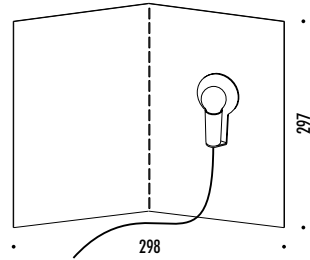

DESIGN DAVIDE GROPPI - 2007  
LAMPADA DA TAVOLO CON DIMMER - METALLO  
TABLE LAMP WITH DIMMER - METAL

CE   IP 20  0.5m

CODICE / CODE	FINITURA / FINISHING	PREZZO / PRICE €	CARATTERISTICHE / TECHNICAL INFO
143903	BIANCO OPACO / MATT WHITE	160,00	230 V - 50 Hz - MAX 15 W - E14 LAMPADINA TRASPARENTE INCLUSA - DIMMER FISSAGGIO MAGNETICO - CAVO BIANCO CLEAR BULB INCLUDED - DIMMER MAGNETIC FIXING - WHITE CABLE
			 COD. 50720710 - 15 W INCLUDED