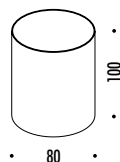

CODICE / CODE	FINITURA / FINISHING	PREZZO / PRICE €	CARATTERISTICHE / TECHNICAL INFO
134103	BIANCO OPACO / MATT WHITE	130,00	3 x 0,1 W LED BATTERIA RICARICABILE 3,6 V NiMH AAA 600 mAh DIFFUSORI COLORATI INCLUSI (BIANCO - BLU - VERDE - ARANCIO - ROSA) CARICABATTERIE NON INCLUSO RECHARGEABLE BATTERY 3,6 V NiMH AAA 600 mAh COLOURED DIFFUSERS INCLUDED (WHITE - BLUE - GREEN - ORANGE - PINK) CHARGER NOT INCLUDED

ACCESSORI OBBLIGATORI / COMPULSORY ACCESSORY

50650080	STANDARD	40,00	CARICABATTERIE / CHARGER 230 V - 50 Hz - 6,9 W - 3,6 V - 70 mA DC

DESIGN PAOLO TOSI - 2007
SEDUTA ANATOMICA - ALLUMINIO - POLISTIROLO
ANATOMICAL SEAT - ALUMINIUM - POLYSTYRENE

CE