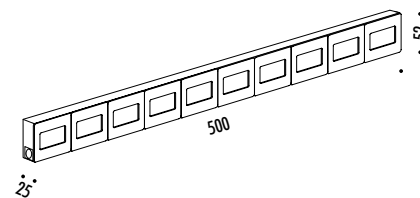

CODICE / CODE	FINITURA / FINISHING	PREZZO / PRICE €	CARATTERISTICHE / TECHNICAL INFO
150900	STANDARD	50,00	3 x 0,1 W LED BATTERIA LITIO MOD. CR2032 - 2 x 3 V INCLUSE IMMAGINE PERSONALIZZABILE - IMMAGINE NON INCLUSA LITHIUM BATTERIES MOD. CR2032 - 2 x 3 V INCLUDED CUSTOMIZABLE IMAGE - IMAGE NOT INCLUDED

DESIGN ALESSANDRA DALLAGIOVANNA - DAVIDE GROPPI - 2010
LAMPADA DA PARETE MODULARE CON LUCE LED A LENTA INTERMITTENZA
METALLO - POLICARBONATO
LUMINOUS LED WALL MODULE WITH SLOWLY FLASHING LIGHT
METAL - POLYCARBONATE

CE F IP 20