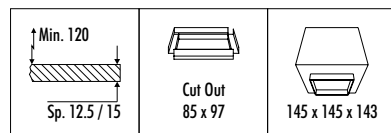

CODICE / CODE	FINITURA / FINISHING	PREZZO / PRICE €	CARATTERISTICHE / TECHNICAL INFO
167203	BIANCO OPACO / MATT WHITE	80,00	220 / 240 V - 50 / 60 Hz - MAX 35 W - GU10 KIT INSTALLAZIONE OBBLIGATORIO NON INCLUSO LAMPADINA ALOGENA INCLUSA COMPULSORY INSTALLATION KIT NOT INCLUDED HALOGEN BULB INCLUDED
167204	NERO OPACO / MATT BLACK	80,00	
			COD. 50720060 HALOGEN - 35 W INCLUDED
			COD. 50721110 LED - 6 W NOT INCLUDED

KIT INSTALLAZIONE OBBLIGATORI / COMPULSORY INSTALLATION KITS

116503	BIANCO OPACO / MATT WHITE 12,5 mm	22,00	CORNICE PER CARTONGESSO 12,5 / 15 mm DIMENSIONI TAGLIO CARTONGESSO 85 x 97 mm
116504	NERO OPACO / MATT BLACK 12,5 mm	22,00	SPAZIO MINIMO PER INCASSO 120 mm
121303	BIANCO OPACO / MATT WHITE 15 mm	25,00	PLASTERBOARD KIT 12,5 / 15 mm PLASTERBOARD CUT-OUT 85 x 97 mm
121304	NERO OPACO / MATT BLACK 15 mm	25,00	MINIMUM SPACE FOR MOUNTING 120 mm
120600	STANDARD	55,00	CASSAFORMA MURATURA / CONCRETE BOX

DESIGN 2004
LAMPADA DA INCASSO DA SOFFITTO - METALLO
RECESSED CEILING LAMP - METAL

CE F IP 20 1.0m