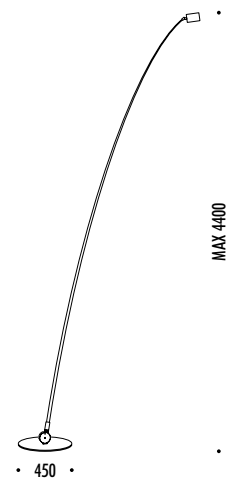

DESIGN BESTETTI ASSOCIATI - DAVIDE GROPPI - 2011
LAMPADA DA TERRA O DA SOSPENSIONE
METALLO - METACRILATO - POLICARBONATO
FLOOR OR SUSPENSION LAMP
METAL - METHACRYLATE - POLYCARBONATE

CE IP 65

CODICE / CODE	FINITURA / FINISHING	PREZZO / PRICE €	CARATTERISTICHE / TECHNICAL INFO
156003	BIANCO OPACO / MATT WHITE	475,00	220 / 240 V - 50 / 60 Hz - MAX 11 W - E27 LAMPADINA INCLUSA - NON DIMMERABILE - CAVO NERO 5 mt BULB INCLUDED - NOT DIMMABLE - BLACK CABLE 5 mt
			COD. 50721140 FLUORESCENT - 11 W INCLUDED

DESIGN ENZO CALABRESE - DAVIDE GROPPI - 2011
LAMPADA DA TERRA LED - RIFLETTORE ORIENTABILE
INCLINAZIONE STELO 0° / 15° - METALLO - FIBRA DI VETRO
FLOOR LED LAMP - ADJUSTABLE REFLECTOR
STEM INCLINATION 0° / 15° - METAL - FIBERGLASS

CE IP 65