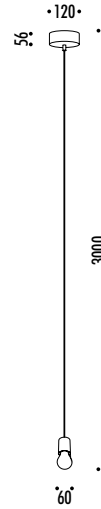

DESIGN 1988
LAMPADA DA SOSPENSIONE - METALLO
SUSPENSION LAMP - METAL

CE IP 20 0.5m

CODICE / CODE	FINITURA / FINISHING	PREZZO / PRICE €	CARATTERISTICHE / TECHNICAL INFO
102003	BIANCO OPACO / MATT WHITE	150,00	220 / 240 V - 50 / 60 Hz - MAX 60 W - E27 LAMPADINA TRASPARENTE INCLUSA - CAVO BIANCO - ROSONE BIANCO CLEAR BULB INCLUDED - WHITE CABLE - WHITE CEILING ROSE
			COD. 50720850 - 60 W INCLUDED

DESIGN DAVIDE GROPPI - 2005
LAMPADA DA TAVOLO CON DIMMER - METALLO
TABLE LAMP WITH DIMMER - METAL

CE IP 20 0.5m