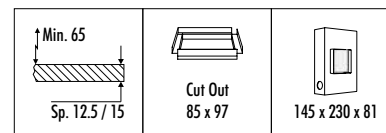

KIT INSTALLAZIONE OBBLIGATORI / COMPULSORY INSTALLATION KITS

164100	STANDARD	60,00	CASSAFORMA MURATURA / CONCRETE BOX

DESIGN DAVIDE GROPPI - 2007
LAMPADA DA INCASSO DA PARETE O DA SOFFITTO LED
RIFLETTORE ORIENTABILE - METALLO
RECESSED WALL OR CEILING LED LAMP
ADJUSTABLE REFLECTOR - METAL

CE F IP 20

CODICE / CODE	FINITURA / FINISHING	PREZZO / PRICE €	CARATTERISTICHE / TECHNICAL INFO
167003	BIANCO OPACO / MATT WHITE	235,00	5 W LED - 24 V DC - 3000 °K KIT INSTALLAZIONE OBBLIGATORIO NON INCLUSO TRASFORMATORE NON INCLUSO - VEDI PAG. 145 COMPULSORY INSTALLATION KIT NOT INCLUDED TRANSFORMER NOT INCLUDED - SEE PAGE 145

KIT INSTALLAZIONE OBBLIGATORI / COMPULSORY INSTALLATION KITS

116503	BIANCO OPACO / MATT WHITE 12,5 mm	22,00	CORNICE PER CARTONGESSO 12,5 / 15 mm DIMENSIONI TAGLIO CARTONGESSO 85 x 97 mm SPAZIO MINIMO PER INCASSO 65 mm PLASTERBOARD KIT 12,5 / 15 mm PLASTERBOARD CUT-OUT 85 x 97 mm MINIMUM SPACE FOR MOUNTING 65 mm
121303	BIANCO OPACO / MATT WHITE 15 mm	25,00	
165500	STANDARD	30,00	CASSAFORMA MURATURA / CONCRETE BOX