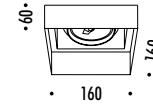

DESIGN OMAR CARRAGLIA - 2010
LAMPADA DA SEMI-INCASSO DA SOFFITTO ALOGENA / LED
RIFLETTORE ORIENTABILE - METALLO
SEMI-RECESSED CEILING HALOGEN / LED LAMP
ADJUSTABLE REFLECTOR - METAL

CE F IP 20 1.5m