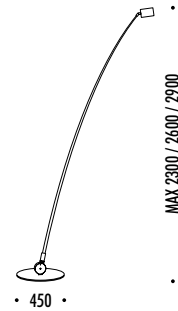

CODICE / CODE	FINITURA / FINISHING	PREZZO / PRICE €	CARATTERISTICHE / TECHNICAL INFO
164503	BIANCO OPACO / MATT WHITE	790,00	SAMPEI 230 230 V - 50 / 60 Hz - MAX 50 W 12 V - G53 LAMPADINA INCLUSA - DIMMER - CAVO TRASPARENTE BULB INCLUDED - DIMMER - TRANSPARENT CABLE
164504	NERO OPACO / MATT BLACK	790,00	
			⚡ COD. 50720940 HALOGEN - 50 W INCLUDED
164603	BIANCO OPACO / MATT WHITE	840,00	SAMPEI 260 230 V - 50 / 60 Hz - MAX 50 W 12 V - G53 LAMPADINA INCLUSA - DIMMER - CAVO TRASPARENTE BULB INCLUDED - DIMMER - TRANSPARENT CABLE
164604	NERO OPACO / MATT BLACK	840,00	
			⚡ COD. 50720940 HALOGEN - 50 W INCLUDED
166303	BIANCO OPACO / MATT WHITE	890,00	SAMPEI 290 230 V - 50 / 60 Hz - MAX 50 W 12 V - G53 LAMPADINA INCLUSA - DIMMER - CAVO TRASPARENTE BULB INCLUDED - DIMMER - TRANSPARENT CABLE
166304	NERO OPACO / MATT BLACK	890,00	
			⚡ COD. 50720940 HALOGEN - 50 W INCLUDED

DESIGN ENZO CALABRESE - DAVIDE GROPPI - 2011
LAMPADA DA TERRA CON DIMMER - RIFLETTORE ORIENTABILE
INCLINAZIONE STELO 0° / 15° - METALLO - FIBRA DI VETRO
FLOOR LAMP WITH DIMMER - ADJUSTABLE REFLECTOR
STEM INCLINATION 0° / 15° - METAL - FIBERGLASS

CE F IP 20 1.5m