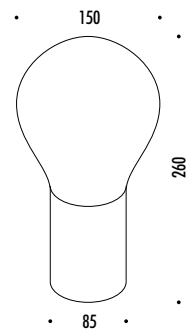

DESIGN FEDERICO DELROSSO - 2010
LAMPADA DA TAVOLO LED - METALLO - POLICARBONATO - GOMMA
TABLE LED LAMP - METAL - POLYCARBONATE - RUBBER

CE IP 20