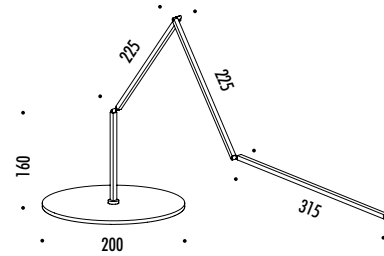

DESIGN MARCO MERENDI - 2011
LAMPADA DA TAVOLO LED - METALLO
TABLE LED LAMP - METAL

CE IP 20

CODICE / CODE	FINITURA / FINISHING	PREZZO / PRICE €	CARATTERISTICHE / TECHNICAL INFO
160403	BIANCO LUCIDO / POLISHED WHITE	290,00	220 / 240 V - 50 / 60 Hz - 5 W LED - 24 V DC - 3000 °K NON DIMMERABILE - CAVO TRASPARENTE NOT DIMMABLE - TRANSPARENT CABLE
160404	NERO OPACO / MATT BLACK	290,00