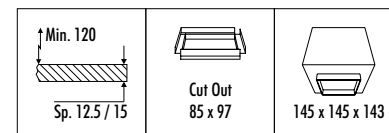

CODICE / CODE	FINITURA / FINISHING	PREZZO / PRICE €	CARATTERISTICHE / TECHNICAL INFO
116403	BIANCO OPACO / MATT WHITE	80,00	12 V - MAX 50 W 12 V - BA15d KIT INSTALLAZIONE OBBLIGATORIO NON INCLUSO LAMPADINA NON INCLUSA - VEDI PAG. 138 TRASFORMATORE NON INCLUSO - VEDI PAG. 145 COMPULSORY INSTALLATION KIT NOT INCLUDED BULB NOT INCLUDED - SEE PAGE 138 TRANSFORMER NOT INCLUDED - SEE PAGE 145
116404	NERO OPACO / MATT BLACK	80,00	

KIT INSTALLAZIONE OBBLIGATORI / COMPULSORY INSTALLATION KITS

116503	BIANCO OPACO / MATT WHITE 12,5 mm	22,00	CORNICE PER CARTONGESSO 12,5 / 15 mm DIMENSIONI TAGLIO CARTONGESSO 85 x 97 mm
116504	NERO OPACO / MATT BLACK 12,5 mm	22,00	SPAZIO MINIMO PER INCASSO 120 mm
121303	BIANCO OPACO / MATT WHITE 15 mm	25,00	PLASTERBOARD KIT 12,5 / 15 mm PLASTERBOARD CUT-OUT 85 x 97 mm
121304	NERO OPACO / MATT BLACK 15 mm	25,00	MINIMUM SPACE FOR MOUNTING 120 mm
120600	STANDARD	55,00	CASSAFORMA MURATURA / CONCRETE BOX