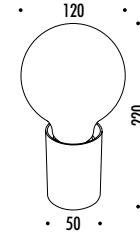

CODICE / CODE	FINITURA / FINISHING	PREZZO / PRICE €	CARATTERISTICHE / TECHNICAL INFO
134703	BIANCO OPACO / MATT WHITE	130,00	230 V - 50 Hz - MAX 60 W - E27 GLOBOLUX LAMPADINA TRASPARENTE INCLUSA - DIMMER - CAVO BIANCO CLEAR BULB INCLUDED - DIMMER - WHITE CABLE
			COD. 50720050 - 60 W INCLUDED